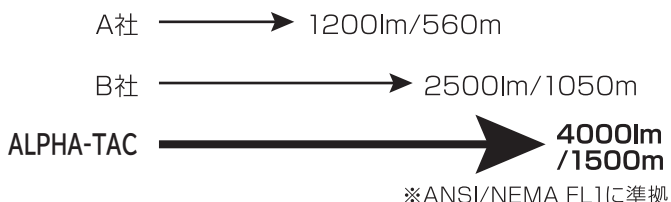

超高輝度LED

瞬時に点灯、点滅、消灯が可能
LED光源寿命は10,000時間以上
照射面全体を均一に照らすことが可能
発光効率がよく、本体の発熱が少ない

ポータブルでも極めて明るい。1.5Km先に照射しその場で新聞が読める照度を有する

優れた耐候性、耐衝撃性

防水、防塵 (IP67相当)
悪天候、高温、高湿など
耐衝撃性 6方向1m落下テストクリア (NATOスタンダード相当)
過酷な環境下でも安全に使用可能

バッテリー内蔵の一体構造

充電式高性能リチウムイオン電池を使用
外部電源に接続することなく、60分間連続点灯が可能
4.8kgと軽量、優れた可搬性

他社製品との比較

主な使用用途

戦術利用	武器を使用しない制圧 ローライトタクティクス
災害救助	探索活動 (災害エリア、遭難事故現場など) 暗い場所での救助活動 (停電時、夜間など)
警備と監視	施設警備 海岸警備 密輸(密猟)取締り 国境警備
ドローン対策	ドローンの捜索や追跡 録画妨害