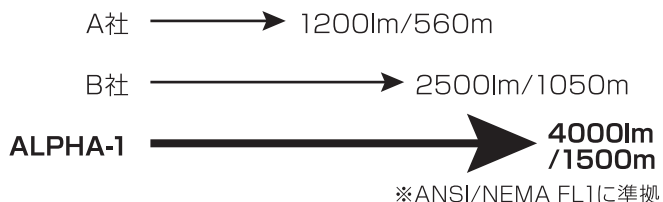

超高輝度LED

瞬時に点灯、点滅、消灯が可能
LED光源寿命は10,000時間以上
照射面全体を均一に照らすことが可能
発光効率がよく、本体の発熱が少ない

ポータブルでも極めて明るい。1.5km先に照射しその場で新聞が読める照度を有する

優れた耐候性、耐衝撃性

防水、防塵 (IP67相当)
悪天候、高温、高湿など
耐衝撃性 6方向1m落下テストクリア (NATOスタンダード相当)
過酷な環境下でも安全に使用可能

バッテリー内蔵の一体構造

充電式高性能リチウムイオン電池を使用
外部電源に接続することなく、60分間連続点灯が可能
4.0kgと軽量、優れた可搬性

他社製品との比較

主な使用用途

災害救助 探索活動
(災害エリア、遭難事故現場など)
暗い場所での救助活動
(停電時、夜間など)

警備と監視 施設警備
海岸警備
密輸(密猟)取締り
国境警備

暴動鎮圧 銃などの武器を使わず制圧
暴走車両の抑制

ドローン対策 ドローンの捜索や追跡
録画妨害