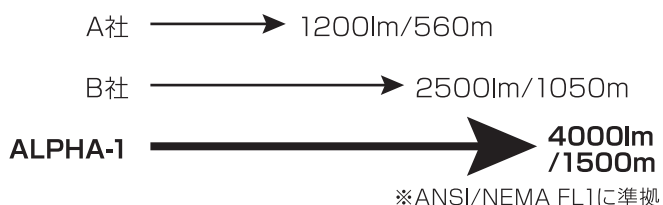

超高輝度LED

瞬時に点灯、点滅、消灯が可能
LED光源寿命は10,000時間以上
照射面全体を均一に照らすことが可能
発光効率がよく、本体の発熱が少ない

ポータブルでも極めて明るい。1.5km先に照射しその場で新聞が読める照度を有する

優れた耐候性、耐衝撃性

防水、防塵 (IP67相当)
悪天候、高温、高湿など
耐衝撃性 6方向1m落下テストクリア (NATOスタンダード相当)
過酷な環境下でも安全に使用可能

バッテリー内蔵の一体構造

充電式高性能リチウムイオン電池を使用
外部電源に接続することなく、60分間連続点灯が可能
4.0kgと軽量、優れた可搬性

他社製品との比較

主な使用用途

災害救助 探索活動
(災害エリア、遭難事故現場など)
暗い場所での救助活動
(停電時、夜間など)

警備と監視 施設警備
海岸警備
密輸(密猟)取締り
国境警備

暴動鎮圧 銃などの武器を使わず制圧
暴走車両の抑制

ドローン対策 ドローンの捜索や追跡
録画妨害